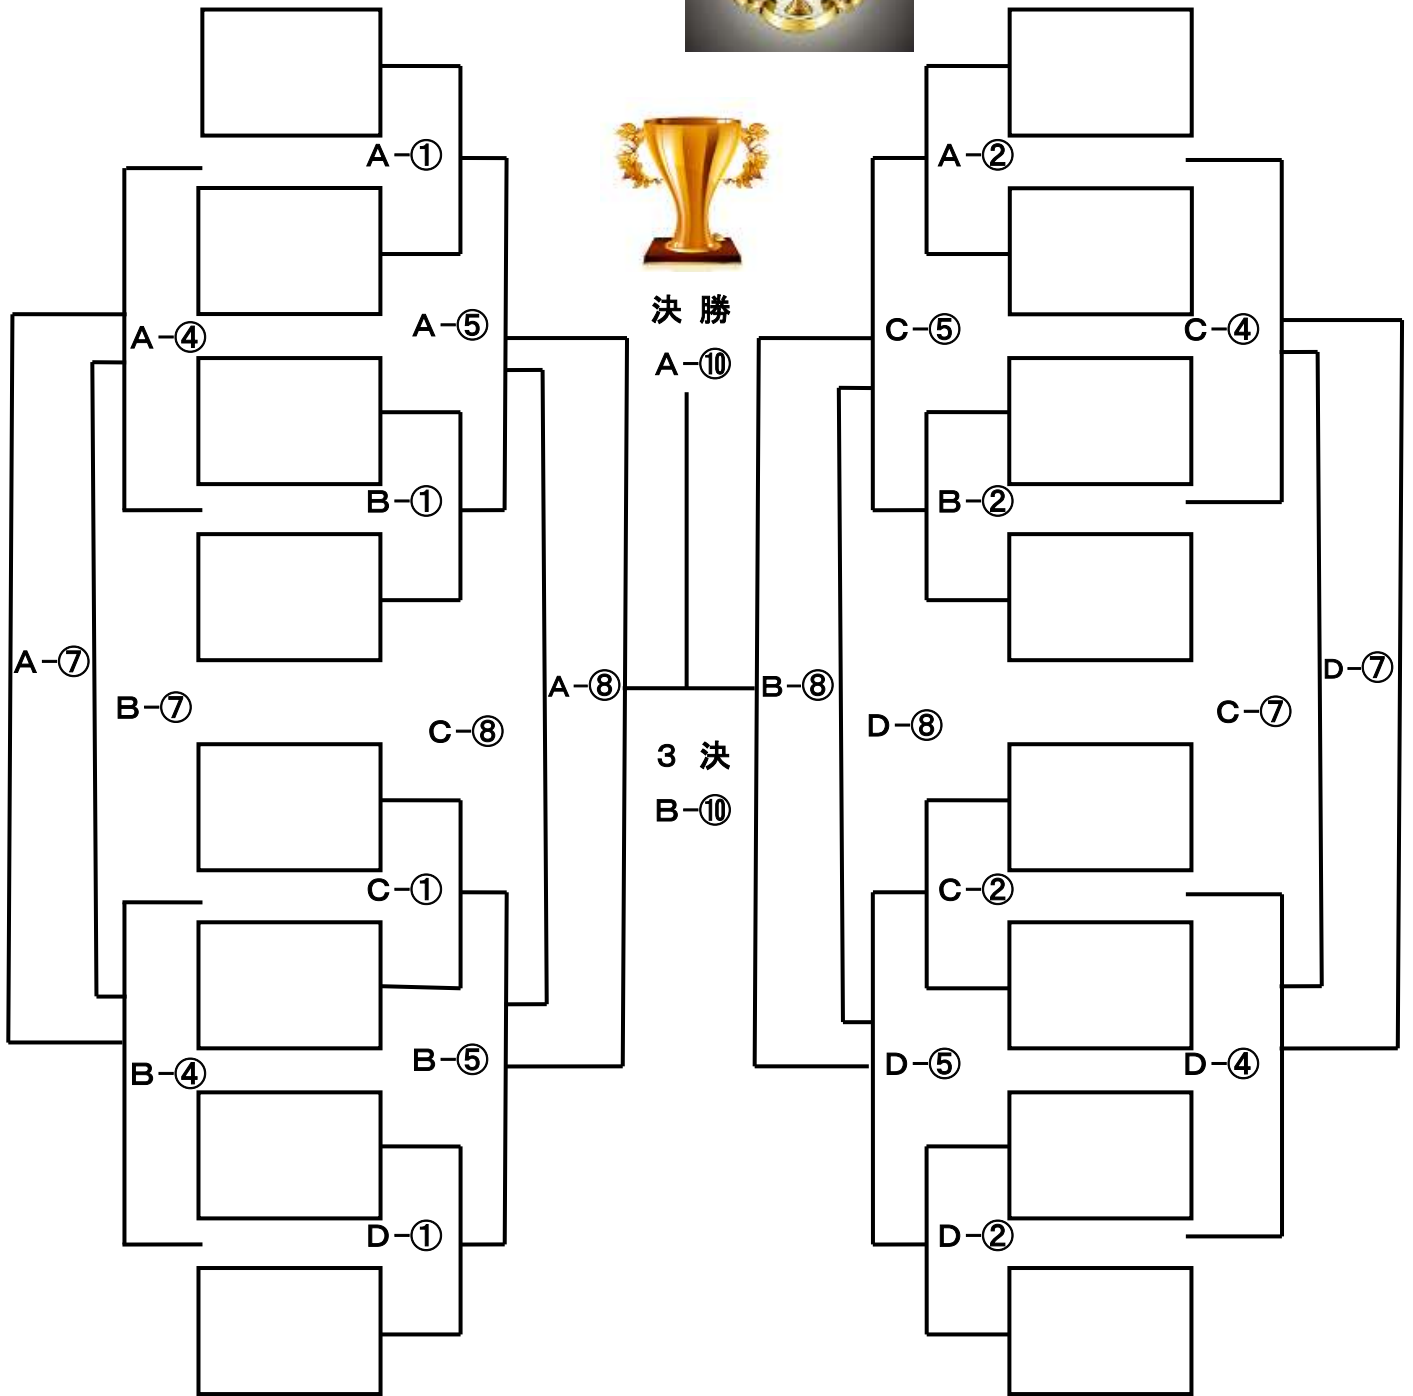

決勝トーナメント（3月25日）

※アルファベットはコートを、○内数字は試合順を表示

試合時間・審判

試合順	試合時間	審判
①	9:00~9:35	本部
②	9:40~10:15	①
③	10:20~10:55	②
④	11:00~11:35	③
⑤	11:40~12:15	④
⑥	12:20~12:55	⑤
⑦	13:00~13:35	⑥
⑧	13:40~14:15	⑦
⑨	14:20~14:55	⑧
⑩	15:00~15:35	本部
閉会式		