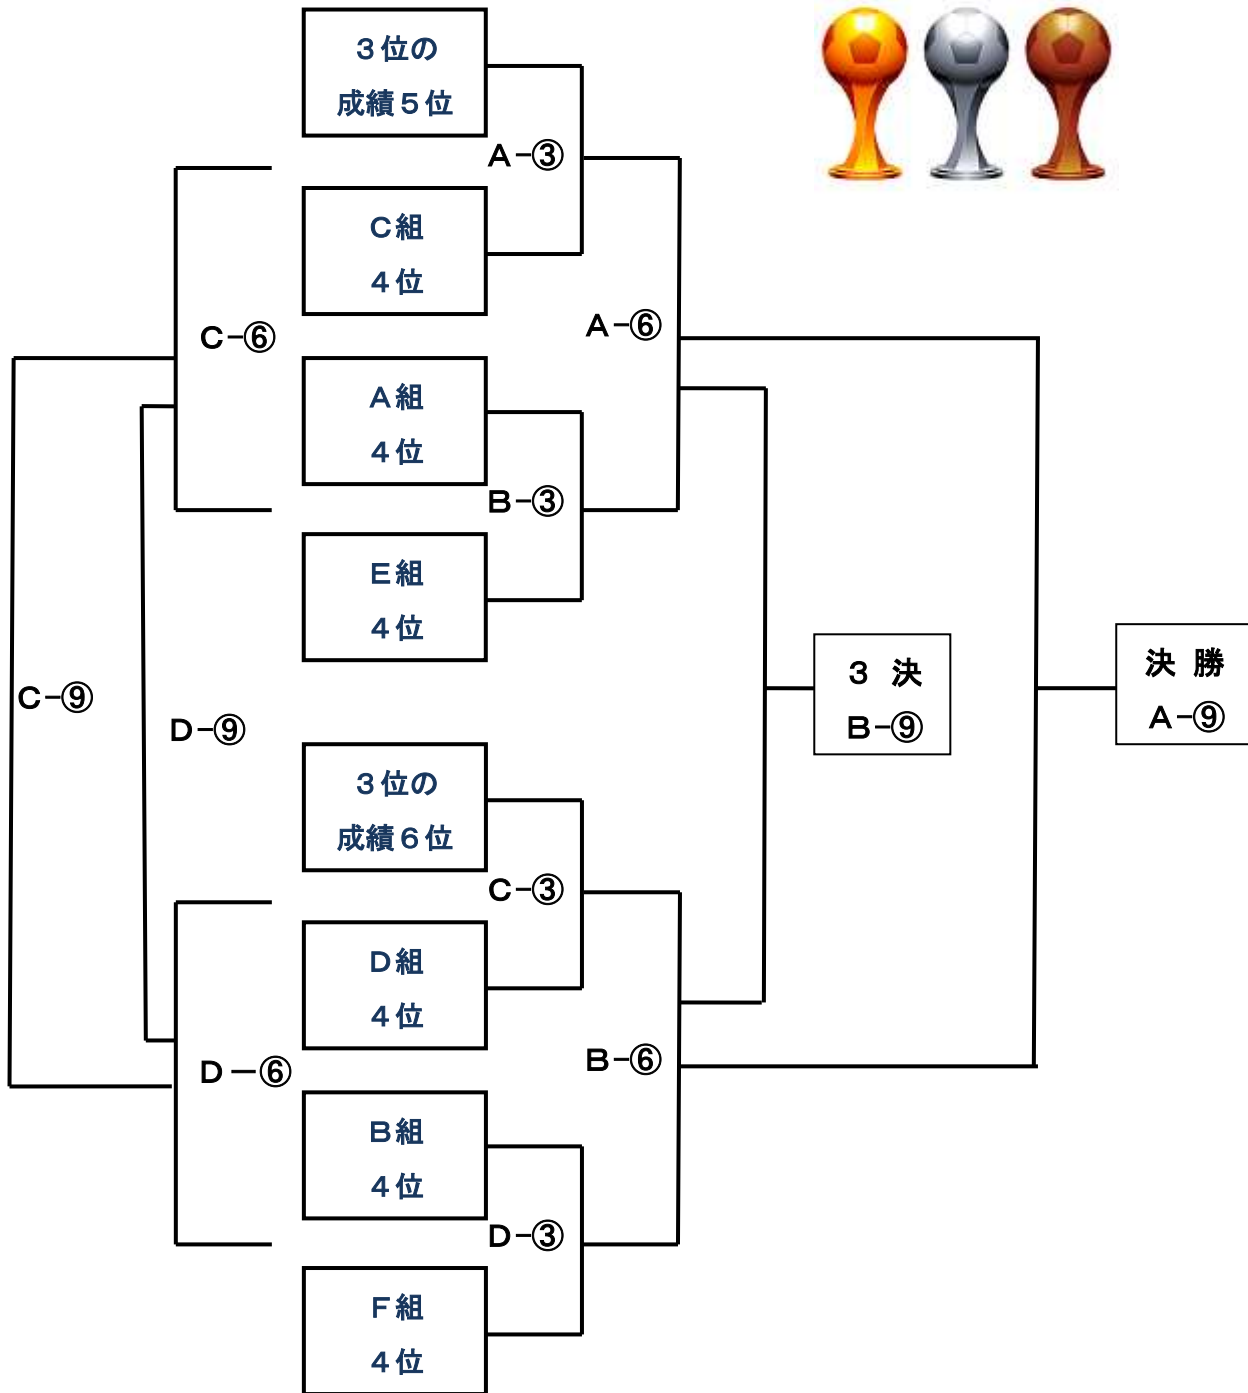

フレンドリートーナメント（3月25日）

※アルファベットはコートを、○内数字は試合順を表示

試合時間・審判

試合順	試合時間	審判
①	9:00~9:35	本部
②	9:40~10:15	①
③	10:20~10:55	②
④	11:00~11:35	③
⑤	11:40~12:15	④
⑥	12:20~12:55	⑤
⑦	13:00~13:35	⑥
⑧	13:40~14:15	⑦
⑨	14:20~14:55	⑧
⑩	15:00~15:35	本部
閉会式		

審判は同コートの○内数字のチームが担当する