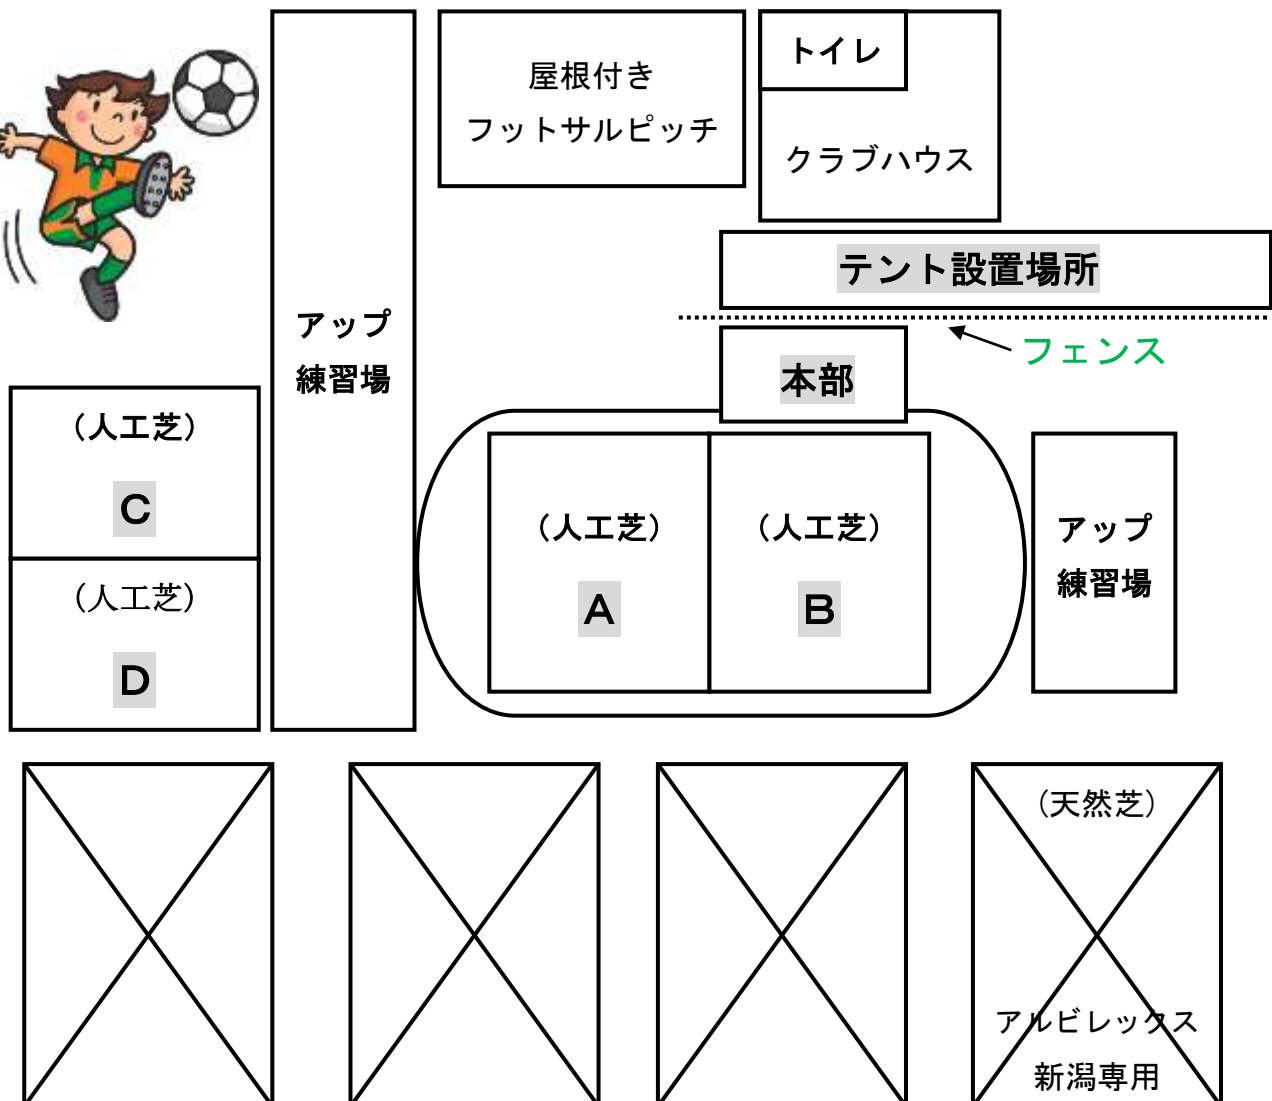

【施設利用にあたって】

- ① 施設内は禁煙です。
  喫煙される方は所定の場所にてお願いします。
- ② ピッチ上に於ける水分補給は「水」のみとさせていただきます。
- ③ ゴミはお持ち帰り下さい。
- ④ トイレは清潔さを保つようご協力願います。
- ⑤ 施設内に於ける車両事故や盗難事故などにつきましては、一切責任を負いません。
- ⑥ ペットの同伴はご遠慮下さい。
- ⑦ テントの設営場所は、別紙参照。
- ⑧ 施設内では節度ある行動をお願いします。